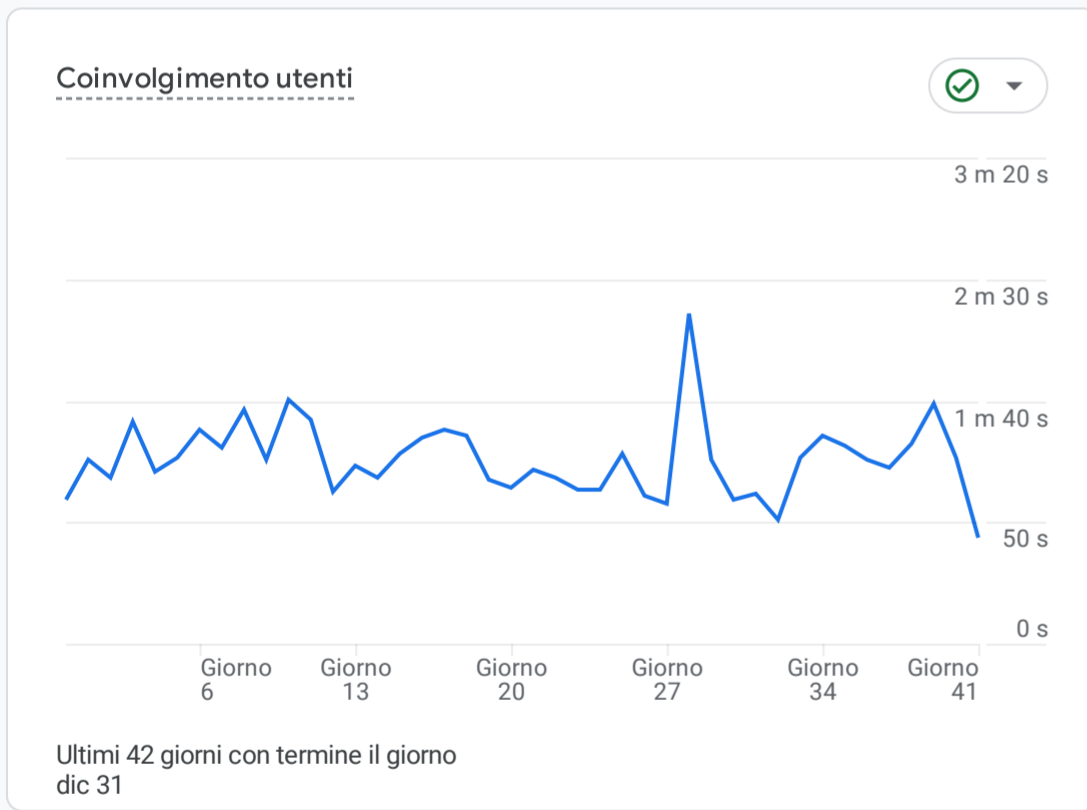

Tutti gli utenti Aggiungi confronto

Ultimo anno di calendario 1 gen - 31 dic 2023

Istantanea report

QUALI SONO LE TUE PRINCIPALI CAMPAGNE?

Sessioni per Gruppo di canali principale del...

GRUPPO DI CANALI PRINC...	SESSIONI
Organic Search	142.905
Direct	24.922
Referral	2.471
Organic Social	1.206
Unassigned	190
Organic Video	3

Visualizza acquisizione traffico

QUALI PAGINE E SCHERMATE OTTENGONO IL MAGGIOR NUMERO DI VISUALIZZAZIONI?

Visualizzazioni per Titolo pagina e classe schermata

TITOLO PAGINA E CLASSE SCHERMATA	VISUALIZZAZIONI
HOME - ASST Cremona	37.048
Risultati della Ricerca - Selezioni e concorsi - ASST Cremona	27.674
Vaccinazioni Cremona - ASST Cremona	11.814
Domande frequenti - ASST Cremona	11.543
CUP - ASST Cremona	11.276
Risultati della Ricerca - search-landing-page - ASST Cremona	9.965
Ospedale di Cremona - ASST Cremona	9.452

Visualizza pagine e schermate

QUALI SONO I TUOI PRINCIPALI EVENTI?

Conteggio eventi per Nome evento

NOME EVENTO	CONTEGGIO EVENTI
page_view	406.195
user_engagement	300.096
session_start	172.070
first_visit	92.288

Visualizza eventi

DA DOVE PROVENGONO I NUOVI UTENTI?