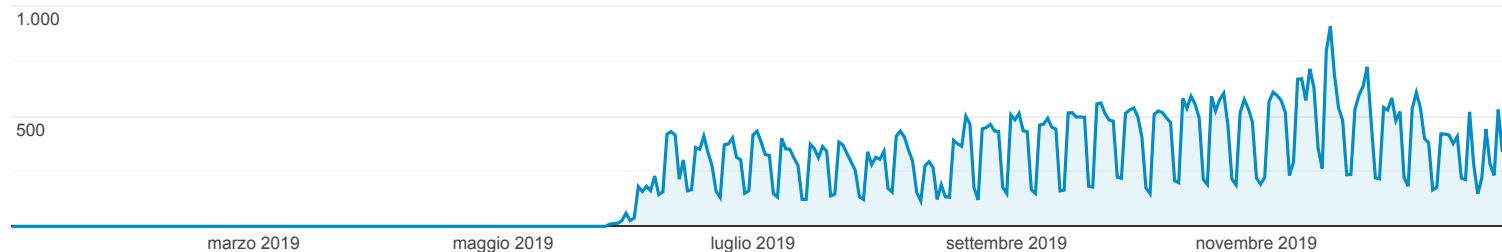

## Panoramica del pubblico

Tutti gli utenti  
100,00% Utenti

1 gen 2019 - 31 dic 2019

### Panoramica

Utenti

Utenti

46.945

Nuovi utenti

46.608

Sessioni

94.901

Numero di sessioni per utente

2,02

Visualizzazioni di pagina

568.427

Pagine/sessione

5,99

Durata sessione media

00:02:41