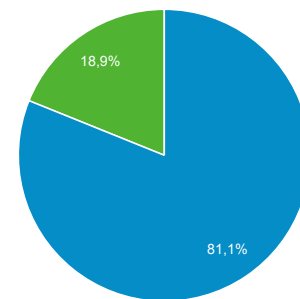

Utenti

46.945

Nuovi utenti

46.608

Sessioni

94.901

Numero di sessioni per utente

2,02

Visualizzazioni di pagina

568.427

Pagine/sessione

5,99

Durata sessione media

00:02:41

Frequenza di rimbalzo

35,42%

New Visitor Returning Visitor